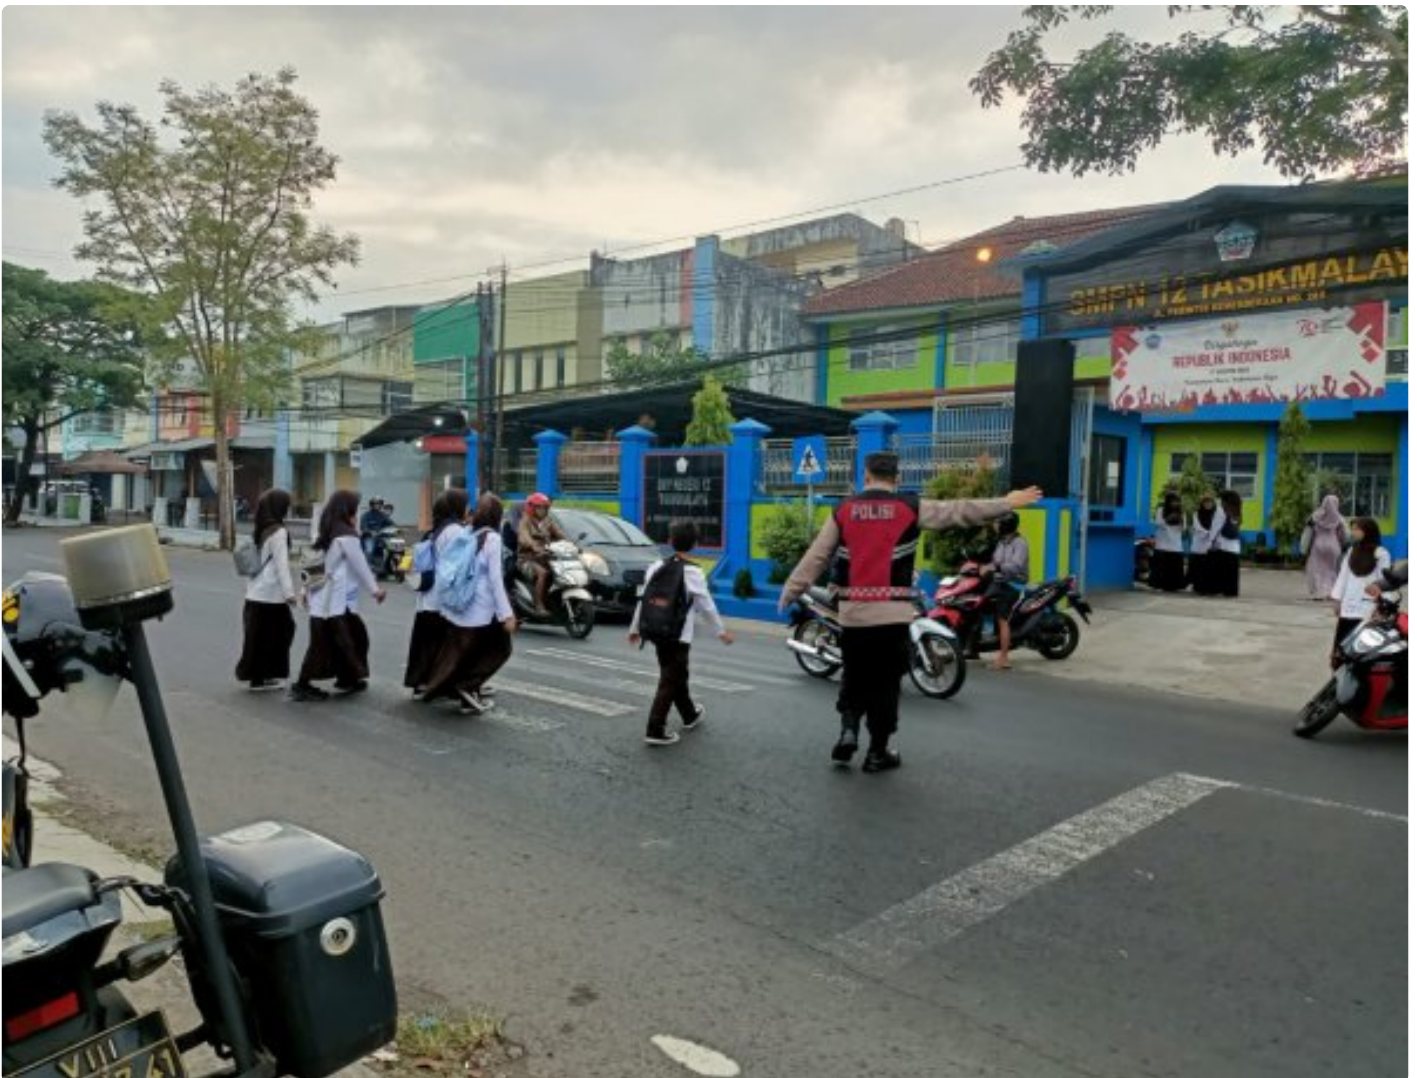

## Rutinitas, Gatur Pagi Polsek Kawalu Polres Tasikmalaya Kota

Tasikmalaya Kota - [KOTATASIKMALAYA.24JAM.CO.ID](http://KOTATASIKMALAYA.24JAM.CO.ID)

Oct 11, 2024 - 14:56

**POLRES TASIK KOTA –**

Personel Polsek Kawalu Polres Tasik Kota menggelar kegiatan strong point dengan melakukan pengamanan dan pengaturan lalu lintas di sejumlah titik rawan kecelakaan lalu lintas, rawan kemacetan, pusat keramaian serta lokasi

sekolah.

Jum'at, ( 11/10/2024 ).

Kegiatan ini dilaksanakan oleh Kapolsek Kawalu beserta sejumlah anggota Polsek Kawalu dengan bersiaga mengatur arus lalu lintas di titik simpang rawan kecelakaan dan membantu penyebrang jalan guna mencegah terjadinya kecelakaan di jalan raya.

Menurut Kapolsek Kawalu Polres Tasik Kota Acp Yusuf Setyanto, S.H. mengatakan pengaturan lalulintas di sejumlah persimpangan atau strong poin yang dilaksanakan Personel Polsek Kawalu Polres Tasik Kota merupakan wujud nyata kehadiran Polri dalam melayani masyarakat, dengan melakukan penjagaan dan pengaturan lalu lintas di pusatkan pada titik keramaian dan rawan lakalantas dan kemacetan.

“Strong poin ini kita lakukan setiap pagi, personel melakukan pengaturan lalulintas di sejumlah titik persimpangan untuk mencegah kemacetan dan menciptakan kenyamanan kepada masyarakat,” ujar Kapolsek.